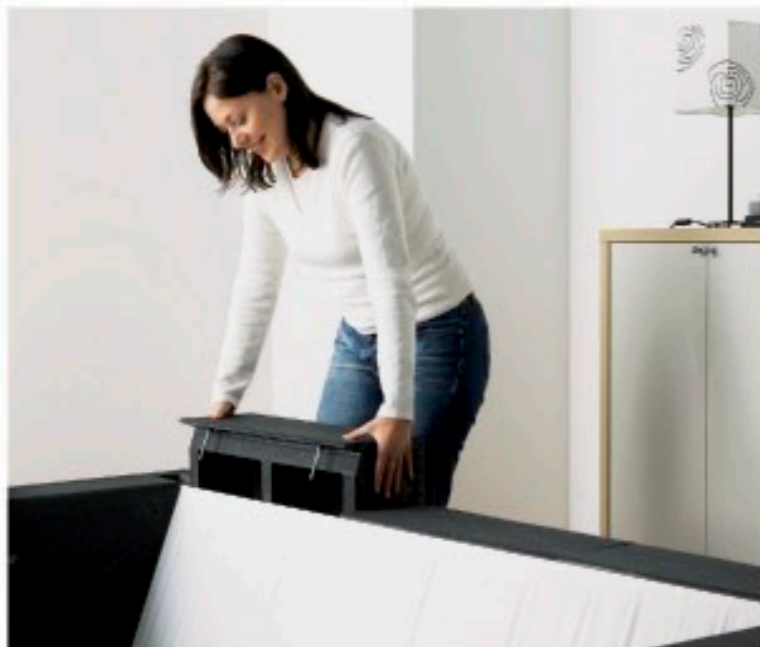

Äntligen! En soffa som får plats i ett litet platt paket.

Efter år av tester har vi äntligen lyckats. En mjuk skön soffa av hög kvalitet, i ett platt paket, redo att köpas, transporteras hem och monteras samt sittas i av dig, redan idag. Eftersom du gör en del av jobbet har vi lyckats hålla priset nere trots att vi har satsat på förstklassiga material. Och vad gör vi medan du monterar? Tänker ut ännu fler finurligheter med hög kvalitet och lågt pris

LUND EKÖN 3-sits soffa 4395:- i FLISBY mörkgrå, avtagbar, tvättbar klädsel i bomull/ polyester. Vändbara plymåer. Resårkärna i sits och rygg. Ben i massiv björk. B210xD100, H78cm. Sits H46cm. Design: C. Halskov/ H. Dalsgaard. ✂ 898.248.38 Se även s. 108.
VINDE kudde 119:- med fodral i vit polyester/ bomull och fjäderfyllning. L40xB60cm. ✂ 500.665.26

INEZ LÖV kuddfodral 69:- i brun 100% bomull. L53xB53cm. ✂ 900.837.84

IKEA PS handtuftad matta 2295:- i 100% ull. Ø230cm. ✂ 100.386.96

RIAN sidobord 129:- med svartlackerad bordskiva och förnicklat stålunderrede. Stapelbart. L50xB30, H55cm. Design: Ehlén Johansson. 400.903.72 Fler soffbord finns på s. 122.

SOLGULL gardiner 479:-/par i 100% lin. B145xL300cm. ✂ 400.516.91

Mer textilier finns på s. 260.

KLAPPSTA fåtölj 795:- Se s. 120.

MAGIKER tv-bänk 1195:-/st Se s. 140.